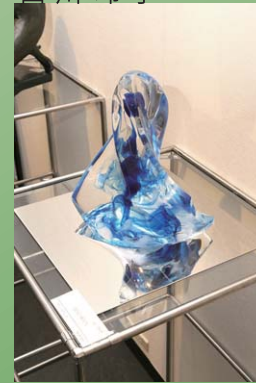

山川玲子

浮川秀信

机の上と壁の小さなアート展 part30

2014年1月7日(火)-14日(火)

毎年新春恒例の通称「ミニ立体展」が記念すべき30回目を迎え、今回も主に関西で活躍されている彫刻家38名のミニアチュール作品が整然と並びました。それぞれが得意とする素材で造形表現された彫刻を見ていると年始めから良いエネルギーを浴びて気力が充実するような気持ちになります。普段は公共の場所などに設置されている大型モニュメントなどを手がけられている著名彫刻家たちが個人コレクターや美術ファンのために机上脇に置けたり壁に掛けて楽しめる作品を意外な安価で購入できる企画展です。我々スタッフは8日間大変贅沢なこの空間に身を置いて洗練されたアートを満喫することができました。30年も続けてこられたのは先生方やお客様のお陰と感謝しております。