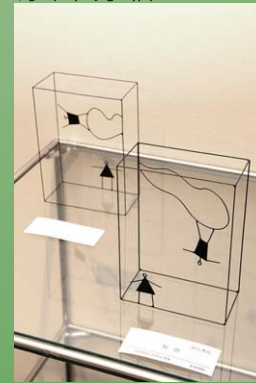

山川玲子

浮川秀信

机の上と壁の小さなアート展 part30

2014年1月7日(火)-14日(火)

毎年新春恒例の通称「ミニ立体展」が記念すべき30回目を迎え、今回も主に関西で活躍されている彫刻家38名のミニアチュール作品が整然と並びました。それぞれが得意とする素材で造形表現された彫刻を見ていると年始めから良いエネルギーを浴びて気力が充実するような気持ちになります。普段は公共の場所などに設置されている大型モニュメントなどを手がけられている著名彫刻家たちが個人コレクターや美術ファンのために机上脇に置けたり壁に掛けて楽しめる作品を意外な安価で購入できる企画展です。我々スタッフは8日間大変贅沢なこの空間に身を置いて洗練されたアートを満喫することができました。30年も続けてこられたのは先生方やお客様のお陰と感謝しております。