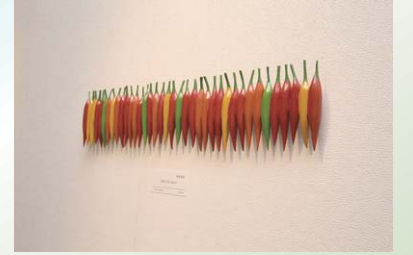

神原哲夫

机の上と壁の小さなアート展 part30

2014年1月7日(火)-14日(火)

毎年新春恒例の通称「ミニ立体展」が記念すべき30回目を迎え、今回も主に関西で活躍されている彫刻家38名のミニアチュール作品が整然と並びました。それぞれが得意とする素材で造形表現された彫刻を見ていると年始めから良いエネルギーを浴びて気力が充実するような気持ちになります。普段は公共の場所などに設置されている大型モニュメントなどを手がけられている著名彫刻家たちが個人コレクターや美術ファンのために机上脇に置けたり壁に掛けて楽しめる作品を意外な安価で購入できる企画展です。我々スタッフは8日間大変贅沢なこの空間に身を置いて洗練されたアートを満喫することができました。30年も続けてこられたのは先生方やお客様のお陰と感謝しております。